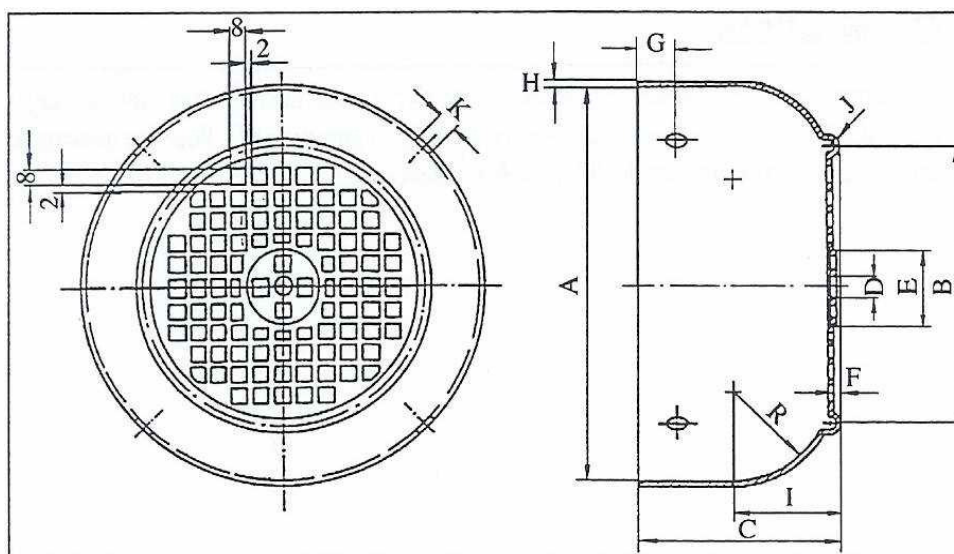

CAPOT POUR VENTILATEUR (ALLONGE) / VENTILATORKAP VERHOOGD « VVK »

Les capots pour ventilateurs sont fabriqués en tôle d'acier façonnée par emboutissage profond (ST 1203) et protégés par une couche de peinture de fond. Pour les moteurs à deux sorties d'axes, la pastille « E » peut être enlevée. La lettre « H » désigne l'épaisseur de la tôle. La lettre « S » exprime le passage d'air en cm². Les dimensions données sont en millimètre « mm ».

De ventilatorkappen zijn vervaardigd uit diepgetrokken staalplaat (ST 1203) en voorzien van een grondverf. Voor motoren met twee aseinden kan de uitsparing E verwijderd worden. Afmetingen in millimeter « mm ». H = dikte van de plaat voor het trekken van de kap ~ S = luchtdoorgang in cm²

TYPE	A	B	C	D	E	F	G	H	I	J	K	R	S	Z
56/110	108,5	78	100	8	14	1,5	10	1	29	3,5	4,8	28	21,6	A-58
63/110	121	85	110	8	17	1,5	14	1	32	4	4,8	31	26,4	A-59
71/126	136	95	126	8	18	1,5	10	1	35,5	4	5,8	35	34	A-61
80/140	154	112	140	8	25	1,5	14	1	39,5	4	5,8	40	45,3	A-64
90/140	174	125	140	8	30	1,5	16	1	45	4	5,8	46,5	57,4	A-67
100/155	192	133	155	8	34	1,5	18	1	49,3	4	5,8	47,7	70,2	A-68
112/170	216	152	170	8	34	1,5	16	1	54	4	5,8	55	93,3	A-76
132/170	255	173	170	8	42	1,5	23	1,5	64	4	5,8	64	110	B-41
160/170	307	205	170	*	46	2	25	1,5	69,5	4	6,8	65	152,2	B-43
180	345	218	155	*	52	2	35	1,5	71	4	6,8	65	181	*
200	382	250	178	*	69	2	38	1,5	72	4	6,8	66	241	*
225	430	263	192	*	69	3	42	1,5	96	4	6,8	90	241	*
250	477	297	220	*	85	3,5	46	1,5	95	5	8,8	90	325	*
280	533	320	238,5	*	95	3,5	50	1,5	113	5	8,8	108	360	*